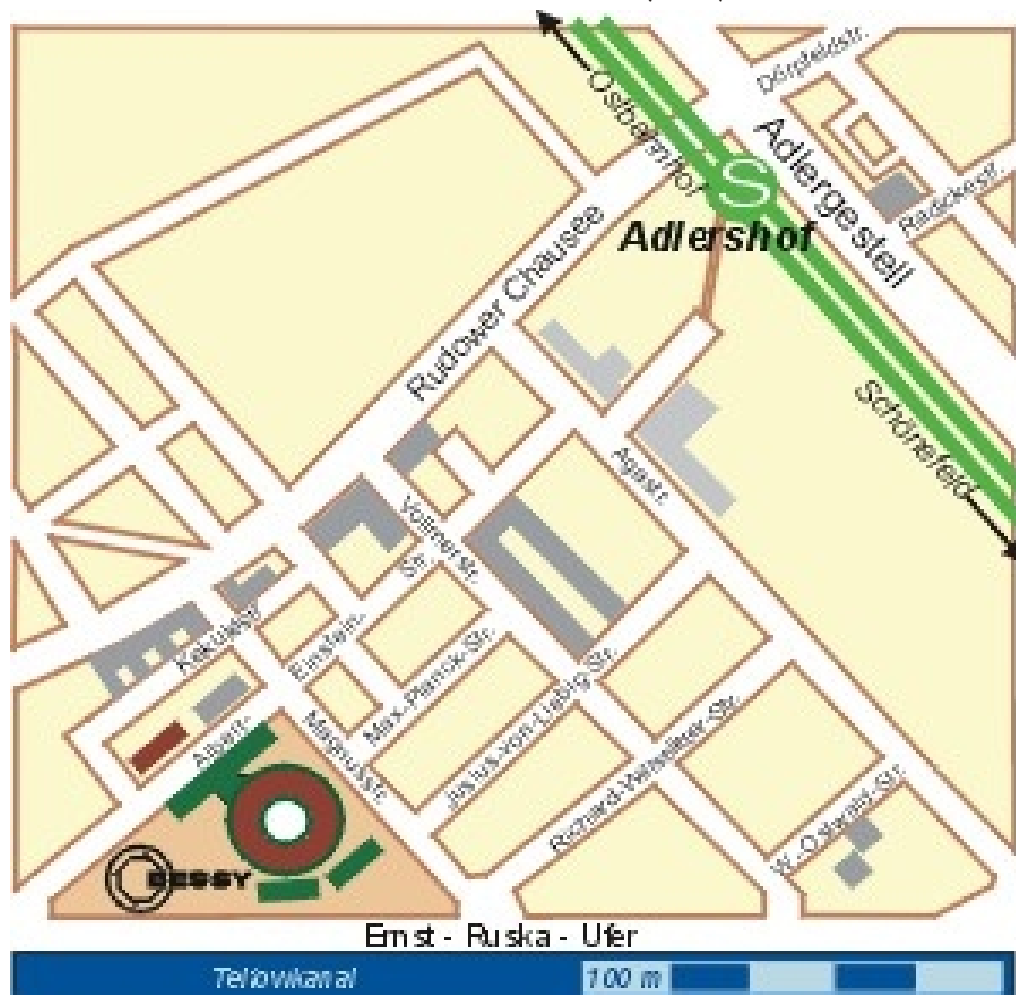

# Besichtigung von BESSY II in Berlin-Adlershof

Prof. Dr. W. Eberhardt  
wiss. Geschäftsführer

**Termin: Montag, den 16.12.2002**

**Treffpunkt: 15<sup>00</sup> Uhr am Eingang**

**Ort: BESSY II, Albert-Einstein-Straße 15, 12489 Berlin**

**Fahrzeit von Dahlem-Dorf: ca. 60 min. (U1 & S46)**

S-Bahn Adlershof: S8, S9, S46

**Weitere Informationen:  
[www.bessy.de/visitors\\_info](http://www.bessy.de/visitors_info)**